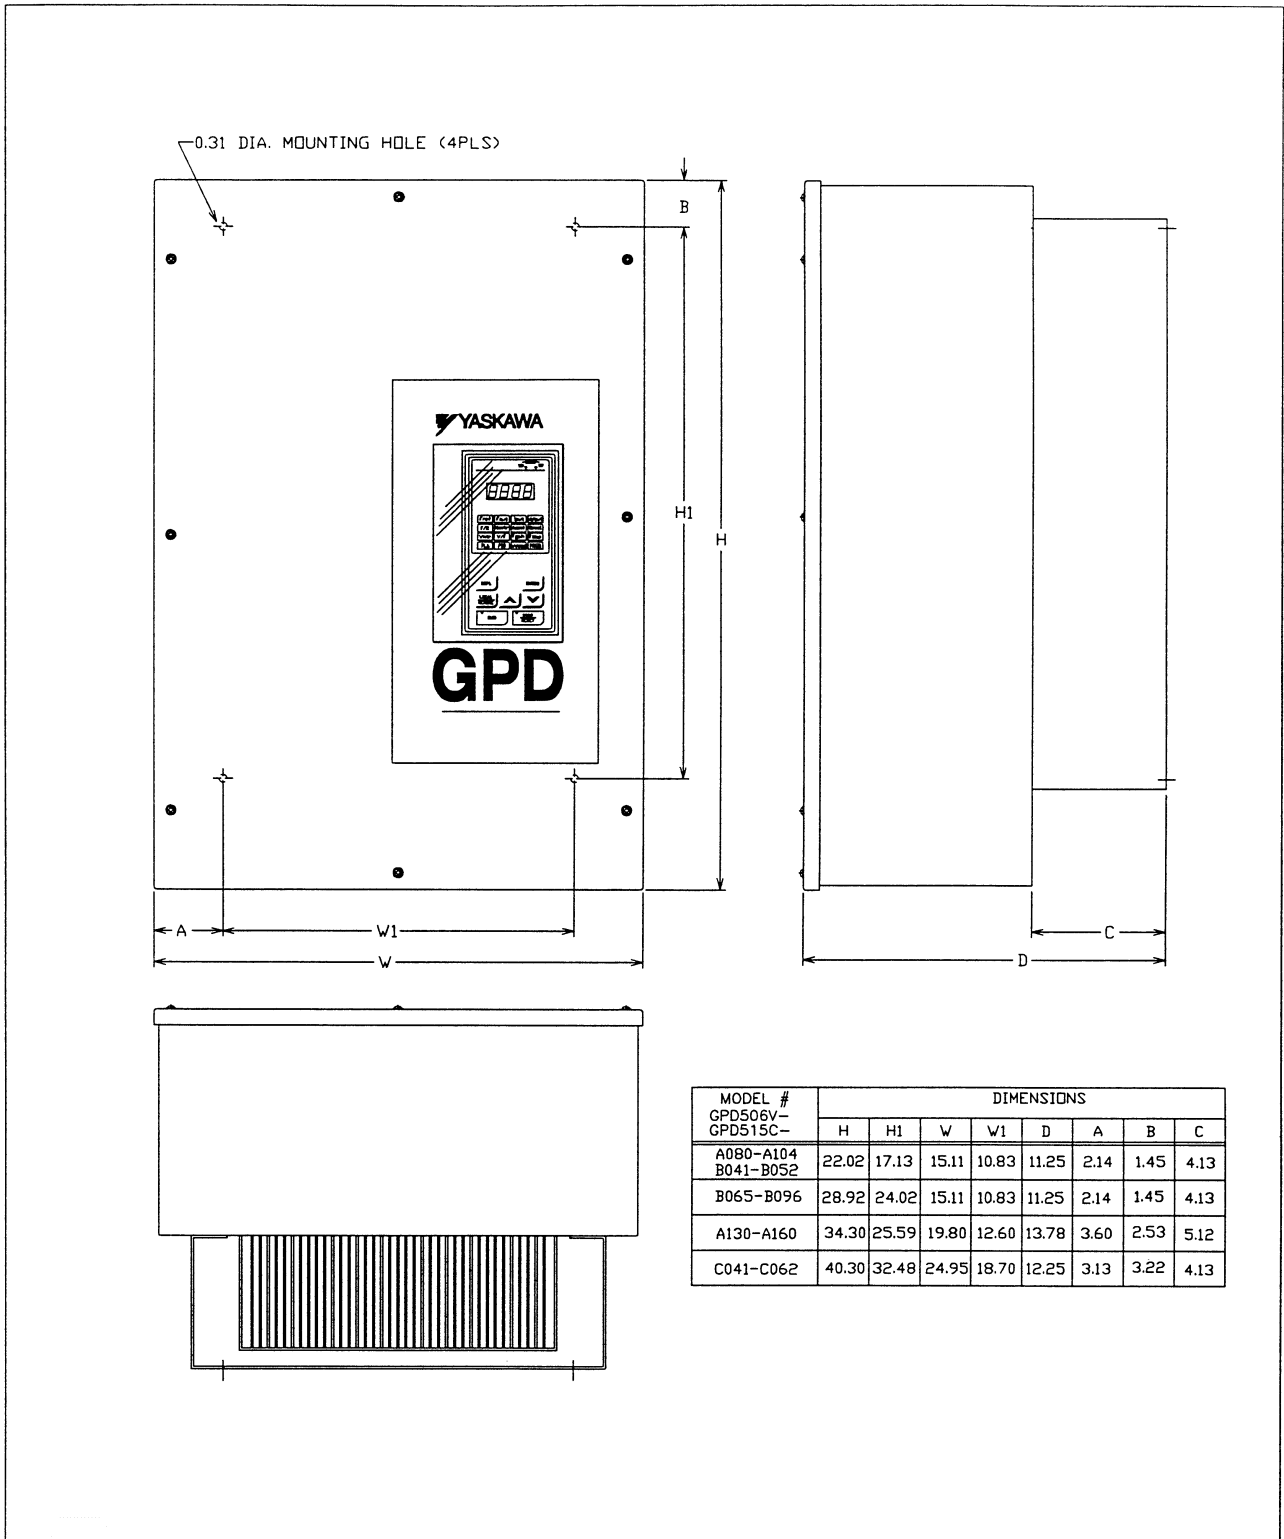

DIMENSIONS: NEMA 12 SKINS WALL MOUNTED

S - 5399B

| MODEL # GPD506V- GPD515C- | DIMENSIONS | | | | | | | |
|---------------------------------|------------|-------|-------|-------|-------|------|------|------|
| | H | H1 | W | W1 | D | A | B | C |
| A080-A104 B041-B052 | 22.02 | 17.13 | 15.11 | 10.83 | 11.25 | 2.14 | 1.45 | 4.13 |
| B065-B096 | 28.92 | 24.02 | 15.11 | 10.83 | 11.25 | 2.14 | 1.45 | 4.13 |
| A130-A160 | 34.30 | 25.59 | 19.80 | 12.60 | 13.78 | 3.60 | 2.53 | 5.12 |
| C041-C062 | 40.30 | 32.48 | 24.95 | 18.70 | 12.25 | 3.13 | 3.22 | 4.13 |