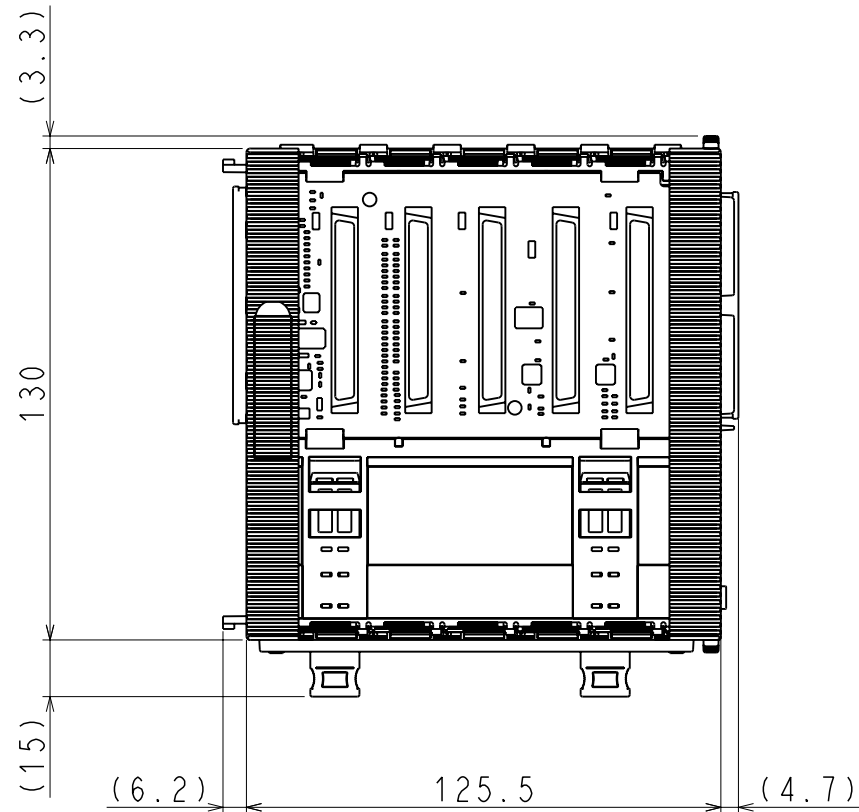

DWG. NO. 900-093-612-1/2

ネームプレート

概算質量: 0.4Kg

REFERENCE ONLY

TITLE

外形図

JEPMC-BUB3005-E

DWG. NO.

900-093-612

REV.

1/2

1

SIZE A3

DWG. NO. 900-093-612-2/2

NAMEPLATE

APPROX. MASS: 0.4Kg  
DIMENSION IN mm

REFERENCE ONLY

TITLE  
OUTLINE DRAWING  
JEPMC-BUB3005-E

DWG. NO.  
**900-093-612**

REV.  
①

SIZE A3