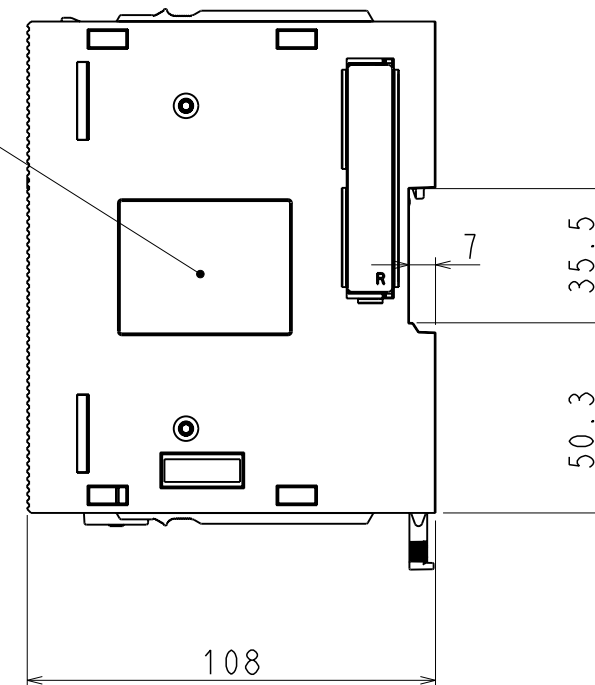

DWG. NO. 900-093-612-1/2

ネームプレート

概算質量: 0.4Kg

REFERENCE ONLY

TITLE

外形図

JEPMC-BUB3005-E

DWG. NO.

900-093-612

REV.

1/2

1

SIZE A3

DWG. NO. 900-093-612-2/2

NAMEPLATE

APPROX. MASS: 0.4Kg  
DIMENSION IN mm

REFERENCE ONLY

TITLE  
OUTLINE DRAWING  
JEPMC-BUB3005-E

DWG. NO.  
**900-093-612**

REV.  
①

SIZE A3