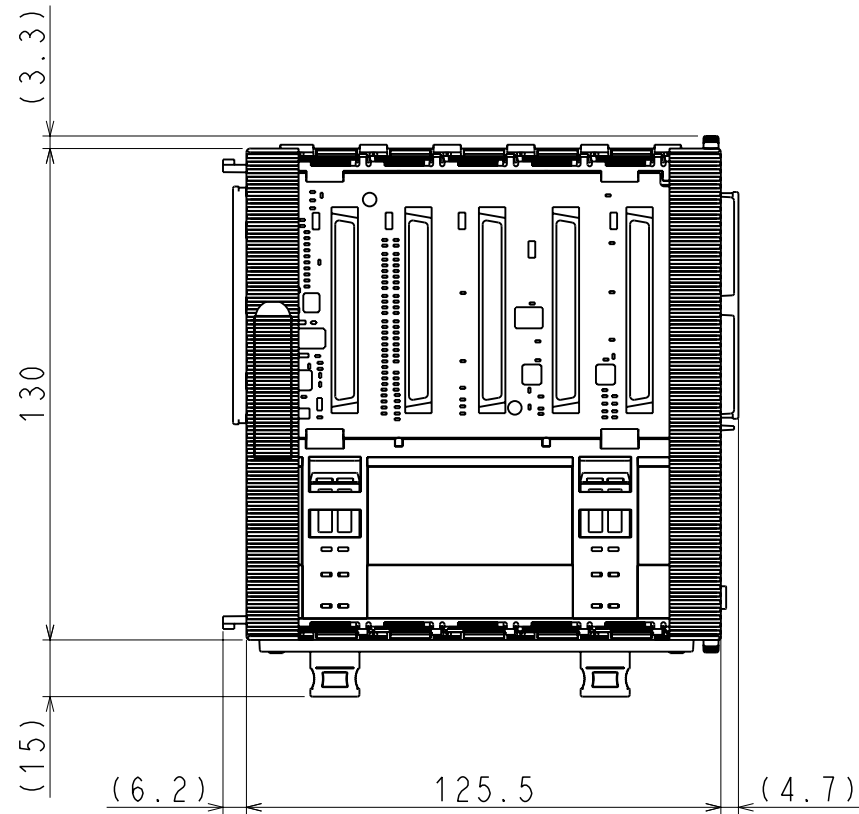

DWG. NO. 900-093-612-1/2

ネームプレート

概算質量: 0.4Kg

REFERENCE ONLY

TITLE

外形図

JEPMC-BUB3005-E

DWG. NO.

900-093-612

REV.

1/2

1

SIZE A3

DWG. NO. 900-093-612-2/2

NAMEPLATE

APPROX. MASS: 0.4Kg  
DIMENSION IN mm

REFERENCE ONLY

TITLE  
OUTLINE DRAWING  
JEPMC-BUB3005-E

DWG. NO.  
**900-093-612**

REV.  
①

SIZE A3