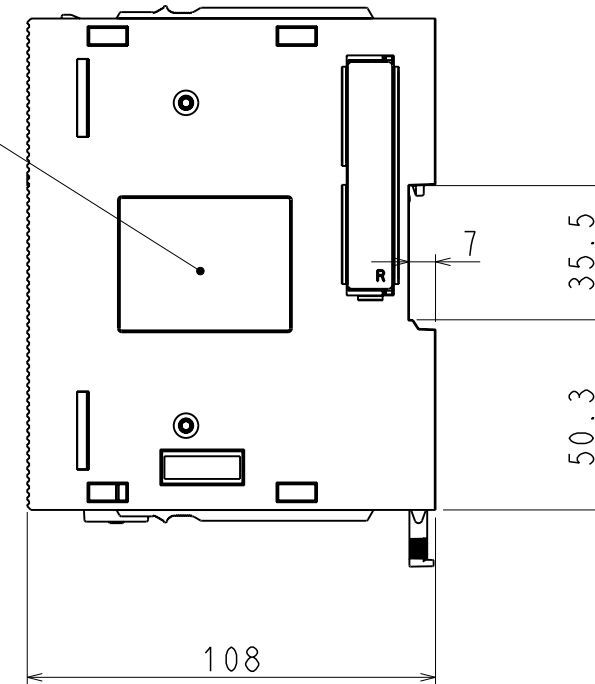

DWG. NO. 900-093-612-1/2

ネームプレート

概算質量: 0.4Kg

REFERENCE ONLY

TITLE

外形図

JEPMC-BUB3005-E

DWG. NO.

900-093-612

REV.

1/2

1

SIZE A3

DWG. NO. 900-093-612-2/2

NAMEPLATE

APPROX. MASS: 0.4Kg  
DIMENSION IN mm

REFERENCE ONLY

TITLE  
OUTLINE DRAWING  
JEPMC-BUB3005-E

DWG. NO.  
**900-093-612**

REV.  
①

SIZE A3