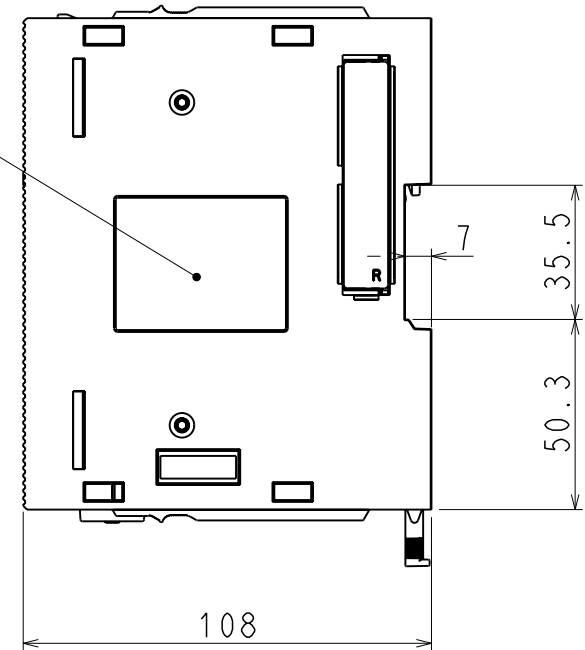

DWG. NO. 900-092-963-1/2

ネームプレート

概算質量: 0.5Kg

REFERENCE ONLY

TITLE

外形図

JEPMC-BUB3008-E

DWG. NO.

900-092-963

REV.

1/2

2

SIZE A3

DWG. NO. 900-092-963-2/2

NAMEPLATE

APPROX. MASS: 0.5Kg
DIMENSION IN mm

REFERENCE ONLY

TITLE
OUTLINE DRAWING
JEPMC-BUB3008-E

DWG. NO.

900-092-963

REV.

2/2

2

SIZE A3