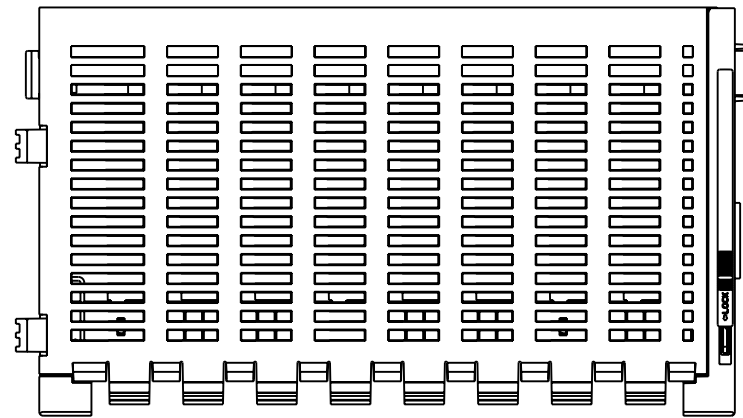

DWG. NO. 900-092-963-1/2

ネームプレート

概算質量: 0.5Kg

REFERENCE ONLY

TITLE

外形図

JEPMC-BUB3008-E

DWG. NO.

900-092-963

REV.

1/2

2

SIZE A3

DWG. NO. 900-092-963-2/2

NAMEPLATE

APPROX. MASS: 0.5Kg
DIMENSION IN mm

REFERENCE ONLY

TITLE
OUTLINE DRAWING
JEPMC-BUB3008-E

DWG. NO.

900-092-963

REV.

2/2

2

SIZE A3