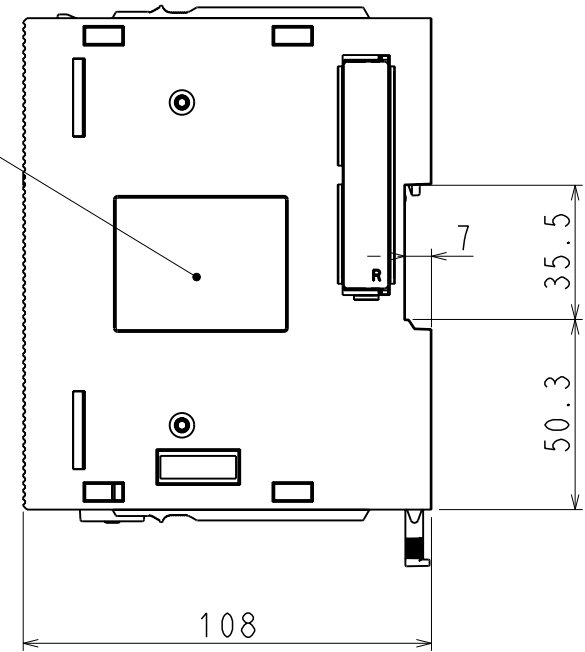

DWG. NO. 900-092-963-1/2

ネームプレート

概算質量: 0.5Kg

REFERENCE ONLY

TITLE

外形図

JEPMC-BUB3008-E

DWG. NO.

900-092-963

REV.

1/2

2

SIZE A3

DWG. NO. 900-092-963-2/2

NAMEPLATE

APPROX. MASS: 0.5Kg
DIMENSION IN mm

REFERENCE ONLY

TITLE
OUTLINE DRAWING
JEPMC-BUB3008-E

DWG. NO.

900-092-963

REV.

2/2

2

SIZE A3