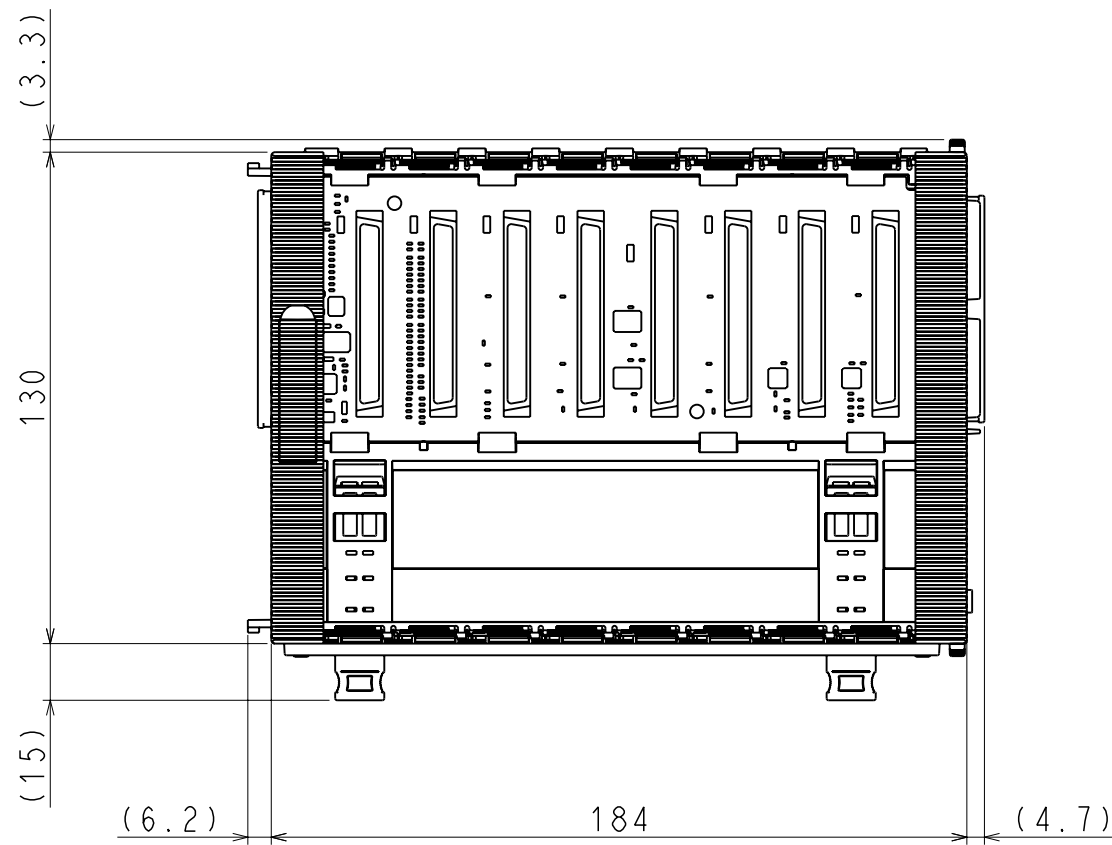

DWG. NO. 900-092-963-1/2

ネームプレート

概算質量: 0.5Kg

REFERENCE ONLY

TITLE

外形図

JEPMC-BUB3008-E

DWG. NO.

900-092-963

REV.

1/2

2

SIZE A3

DWG. NO. 900-092-963-2/2

NAMEPLATE

APPROX. MASS: 0.5Kg
DIMENSION IN mm

REFERENCE ONLY

TITLE
OUTLINE DRAWING
JEPMC-BUB3008-E

DWG. NO.

900-092-963

REV.

2/2

2

SIZE A3